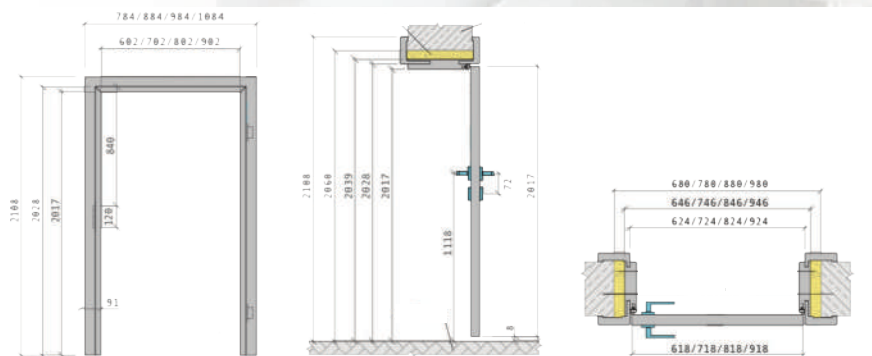

DVERE SKLADOM

IMPERIODOOR® DVERE KLASIC WHITE

SKLADOM Poľská norma

+ rozširovací panel k zárubni 140mm

Krídlo je prispôsobené na zrezanie
max. o 60mm (vo vlastnom nákrese)

289€

komplet s bezfalcovou zárubňou
od 80mm-180mm

49€

rozširovací panel 140 mm
k bezfalcovej zárubni

od **299€**

komplet s bezfalcovou zárubňou
od 180mm-220mm

VÝPLŇ
VOŠTINÁ

BEZFALCOVÉ

Zárubňa rezaná pod uhlom 90 stupňov so záklopkou 80mm

Charakteristika bezfalcových dverí KLASIC WHITE

- magnetický zámok s rozsahom 72 mm zámok bez kľúča (Klasic White 00)
  WC zámok (Klasic White 01)
- dverné krídlo Klasic White 01 má vetracie podrezanie
- dva neviditeľné zapustené pánty s 3D nastavením, chróm-matný
- ram dverí z MDF obložený dvoma HDF doskami, výplň voštinou
- dvere potiahnuté fóliou v bielej farbe
  - laminátové bočné a horné okraje
  - ostrá hrana krídla
- krídlo je prispôsobené na zrezanie max. o 60mm (vo vlastnom nákrese)
- zatvorené dvere vytvárajú jednotný povrch (krídlo dverí je bez falcu)

veľkosť „80“ dostupná s WC zámkom a ventilačným podrezaním

Klasic White 01

Klasic White 00

SKLADOM IHNEĎ K ODBERU!!!
DVERE KLASIC WHITE, 600-800mm, vo fólii; Biely,
zárubňa regulovaná od 100 do 220mm,
poľská norma + rozširovací panel