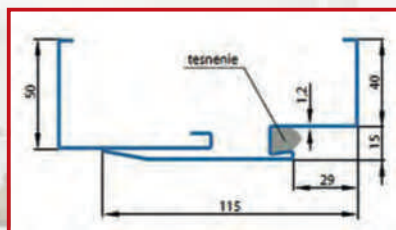

Dvere + prah + vložka
30/45 + regulovaná oceľová
zárubňa 95-155 mm
+ Kľučka - Kľučka ESSEN

80 mm - 300 mm

DODATOČNÝ PRÍPLATOK (INTARZIE) z dvoch strán pre dvere HERSE LUX SET 79,90 €

Katalóg Erkado str. 86

PROTIPOŽIARNE DVERE LEDA EI30

KRÍDLO S UHLOVOU OCEĽOVOU ZÁRUBŇOU

krídlo LEDA EI30 + veľ'ka uhlová oceľová zárubňa

„80“	„90ES“	„100“
539€	539€	639€

KRÍDLO S PEVNOU DREVENOU ZÁRUBŇOU

krídlo LEDA EI30 + pevná drevená zárubňa

„80“	„90ES“	„100“
499€	499€	589€

VEĽKÁ PROTIPOŽIARNA UHLOVÁ OCEĽOVÁ ZÁRUBŇA
zváraná a lakovaná, odtiene RAL 9003, 9010, 9016, 8003, 8017, 7016, 7022, 7047, 1001