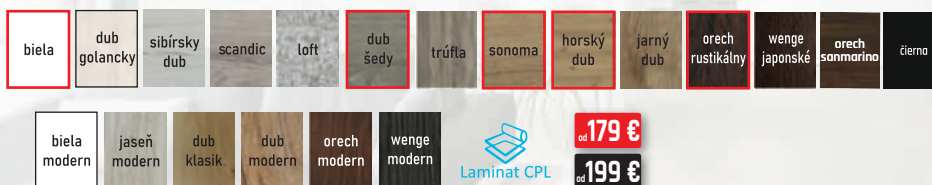

iba horský dub
od **159€** od **169€**
od **179€** od **189€**

Príplatok za obklad kovovej zárubne OKZ - 35 € (okrem horský dub)

Modely štítkových kľúčiek do OKZ pri voštinových dverách: KABO, ZOYA, BRAVO, NINA, PORTO, DAJANA

www.imperidoor-dvere.sk

DVERE PRESTON