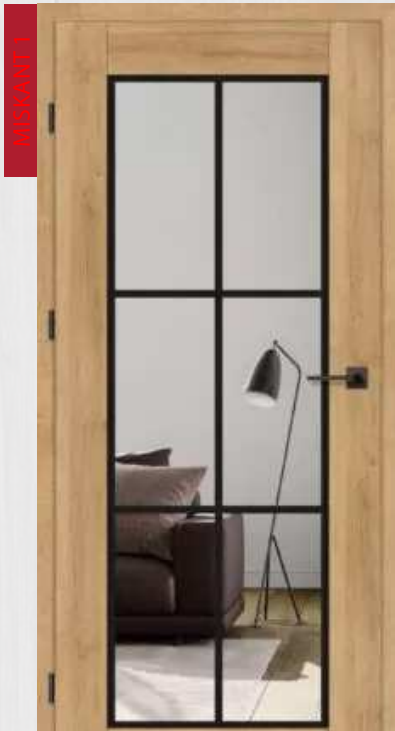

od 310,00 € *
komplet s zárubňou
sánkovou 60 - 180 mm

od 330,00 € *
komplet so zárubňou
so 180 mm - 300 mm

od 6150,00 Kč   **od 6600,00 Kč**

CN **PN**

**prerez zárubne
Erkado - regulovaná**

**prerez zárubne
Erkado
bezpolodrážková**

**prerez zárubne
Erkado - regulovaná**

**prerez zárubne
Erkado
bezpolodrážková**

Rumba 19,00 € / 420,00 Kč

Diana 11,50 € / 260,00 Kč

Prima 15,00 € / 330,00Kč

Topaz 15,00 € / 330,00Kč

klučky na výber / kliky na výber

MISKANT

ERKADO