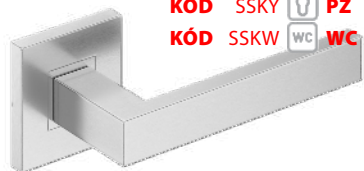

| nikel/satén

SKLADOM KÓD SZZNK 0 BB 8,00|200
KÓD SZZNY 1 PZ 8,00|200
KÓD SZZNW WC WC 12,00|260

TOPAZ
KÓD STK 12,50|280

| nerez

SKLADOM KÓD SSKK 0 BB 5,50|150
KÓD SSKY 1 PZ 5,50|150
KÓD SSKW WC WC 11,50|250