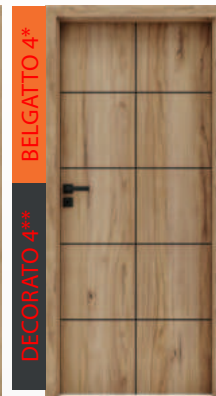

280,00 €

komplet so zárubňou od 180 mm - 299 mm

5500,00 Kč

5900,00 Kč

TAMPARO
INVADO

260,00 €
komplet so zárubňou
od 75 mm - 179 mm

290,00 €
komplet so zárubňou
od 180 mm - 299 mm

5300,00 Kč