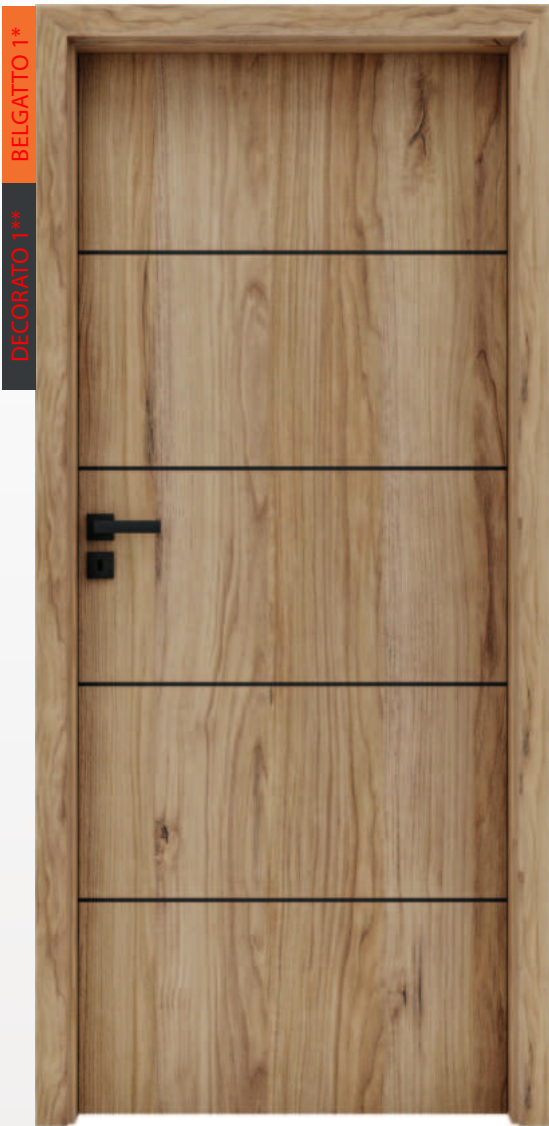

280,00 €

komplet so zárubňou od 180 mm - 299 mm

5500,00 Kč

5900,00 Kč

TAMPARO
INVADO

260,00 €
komplet so zárubňou
od 75 mm - 179 mm

290,00 €
komplet so zárubňou
od 180 mm - 299 mm

5300,00 Kč