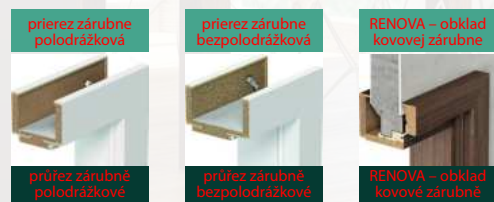

VERTE PREMIUM D7

VERTE PREMIUM D8

od **375,00 €**

komplet so zárubňou od 75 mm - 179 mm

od **405,00 €**

komplet so zárubňou od 180 mm - 300 mm

od **7550,00 Kč**

od **8050,00 Kč**