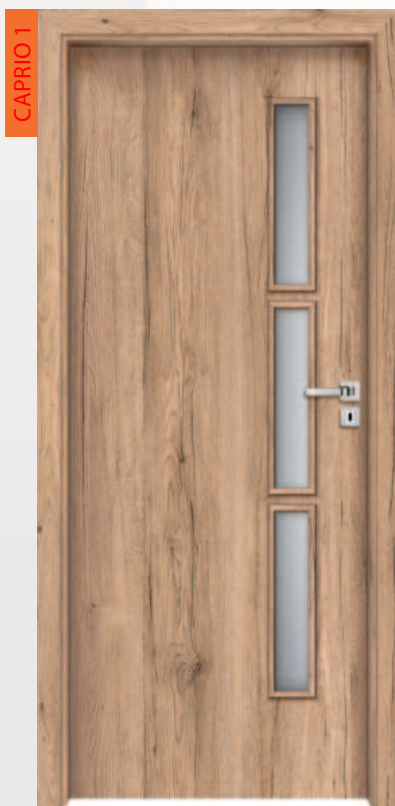

Virgo
75-179 mm

240,00 €
4700,00 Kč

180-299 mm
265,00 €
5200,00 Kč

Libra
75-179 mm

225,00 €
4600,00 Kč

180-299 mm
255,00 €
5150,00 Kč

VIRGO | LIBRA

225,00 €
komplet so zárubňou
od 75 mm - 179 mm