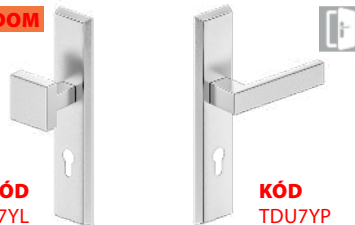

TOPAZ K+K (VONKAJŠIA) 39|850
| KLIKA/KLIKA 72mm

| nerez

SKLADOM

KÓD TDK7YL

KÓD TDK7YP

TOPAZ K+P (VONKAJŠIA) 46|990
| KLIKA/UCHYT 72mm

| nerez

SKLADOM