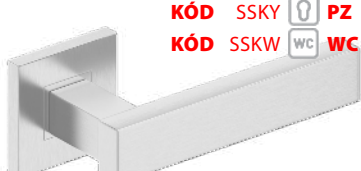

IBIZA Q
KÓD ZIBZBIK
| bílá 20,50|410

SKLADOM KÓD SZKBK BB 11,00|230
KÓD SZKBY PZ 11,00|230
KÓD SZKBW WC 15,00|330

ONYX
KÓD SOK
| nerez 18|400

SKLADOM KÓD SSKK BB 5,50|150
KÓD SSKY PZ 5,50|150
KÓD SSKW WC 11,50|250