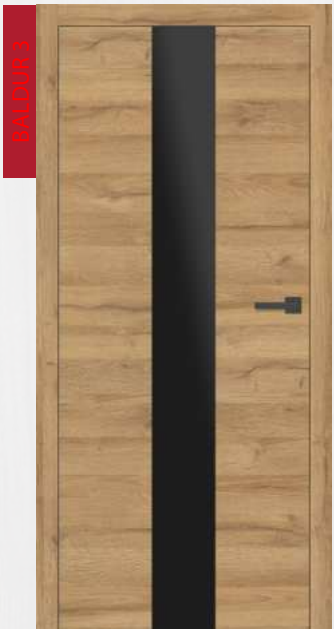

od **375,00 €** *
komplet so zárubňou 85 - 100 mm
od **7600,00 Kč**

od **400,00 €** *
komplet so zárubňou od 100 mm - 300 mm
od **8100,00 Kč**

prúrez zárubne Erkado - bezpodrážková

prúrez zárubne Erkado - bezpodrážková

prúrez zárubne Erkado - regulovaná

prúrez zárubne Erkado - regulovaná

klučky na výber / kliky na výber

Diana 11,50 € / 260,00 Kč

Prima 15,00 € / 330,00 Kč

Topaz 15,00 € / 330,00 Kč

Rumba 19,00 € / 420,00 Kč

* cena v CZK bez DPH

dub st	biela premium	biela kôra	jaseň grafit	dub premium	javor sivý	orech	tmavo-zelená st	dub priecny prirodny	betón
antracit st	dub sivý st	wenge dark st	dub prirodny	biela st	capuccino st	svetlosivá st	čierna st	námornicka modrá st	popolavá

Premium/CPL	65-180 mm	375,00 € 7600,00 Kč	
	80-195 mm	475,00 € 9650,00 Kč	
	180-300 mm	400,00 € 8100,00 Kč	
	195-315 mm	490,00 € 9950,00 Kč	

MATNÉ ALBO ČIERNE SKLO ZA PRÍPLATOK

BALDUR

ERKADO