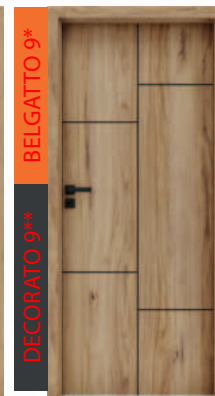

280,00 €

komplet so zárubňou od 180 mm - 299 mm

5500,00 Kč

5900,00 Kč

TAMPARO
INVADO

260,00 €
komplet so zárubňou
od 75 mm - 179 mm

290,00 €
komplet so zárubňou
od 180 mm - 299 mm

5300,00 Kč