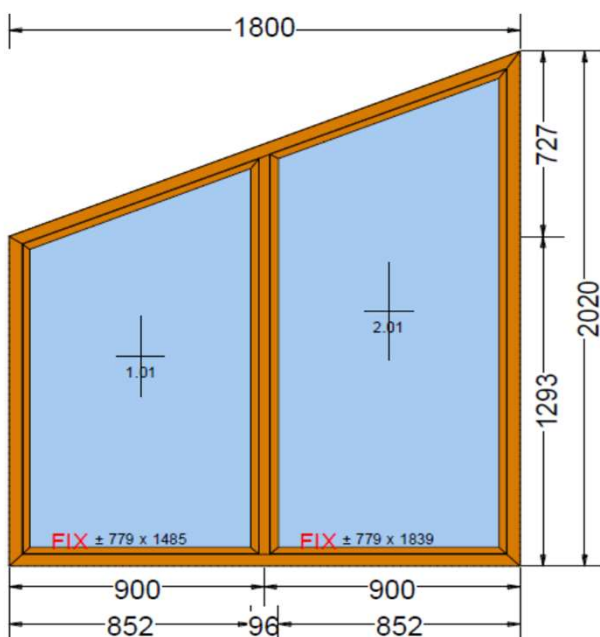

Salamander BluEvolution 82
obojsstranný zlatý dub
1ks

290 €

vrátane kotiev