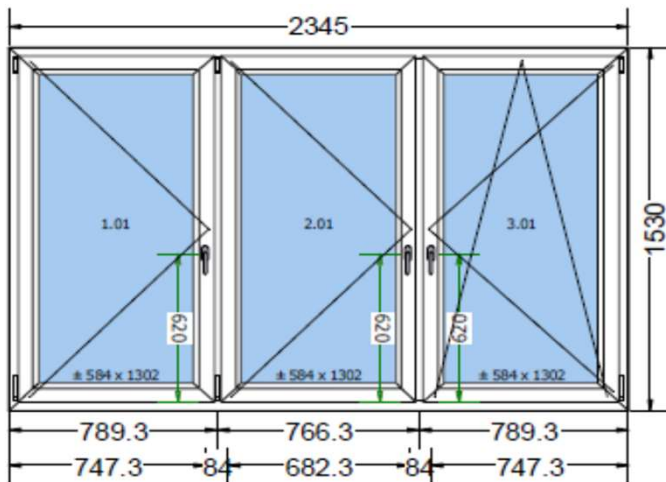

AKCIA - skladové okná ihneď k odberu !!!

2345 x 1530

rámik ULTIMATE SWISSPACER

ALUPLAST IDEAL 4000RL
MACO MULTI-MATIC
BIELA FARBA

219 €

vrátanie kľúčiek a kotiev

1790 x 1700

ALUPLAST IDEAL 4000RL
MACO MULTI-MATIC
BIELA FARBA