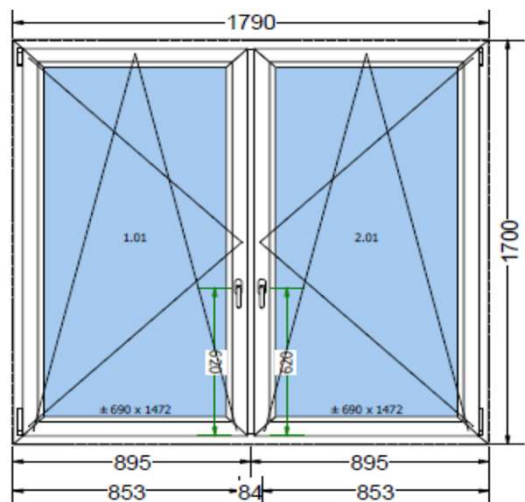

AKCIA - skladové okná ihneď k odberu !!!

2345 x 1530

rámik ULTIMATE SWISSPACER

ALUPLAST IDEAL 4000RL
MACO MULTI-MATIC
BIELA FARBA

219 €

vrátanie kľúčiek a kotiev

1790 x 1700

ALUPLAST IDEAL 4000RL
MACO MULTI-MATIC
BIELA FARBA