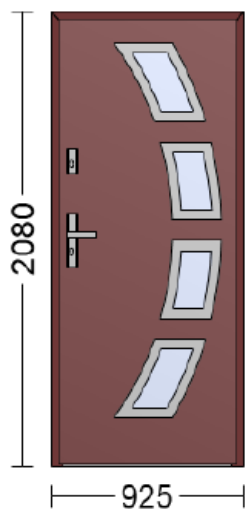

Oceľové dvere WIKED

Pohľad z dnu

Pohľad z von

Ihneď k odberu

Len za **990 €**

Bežná cena 1395€

farba ORECH/ORECH

„80“ Pravé otváranie VON

hliníková zárubňa TERMO

kľučka – kľučka INOX MAGNUS, vložka 2x systém 1-kľúča

prah AL

3-sklo mliečne bezpečnostné, rámik okolo skla INOX